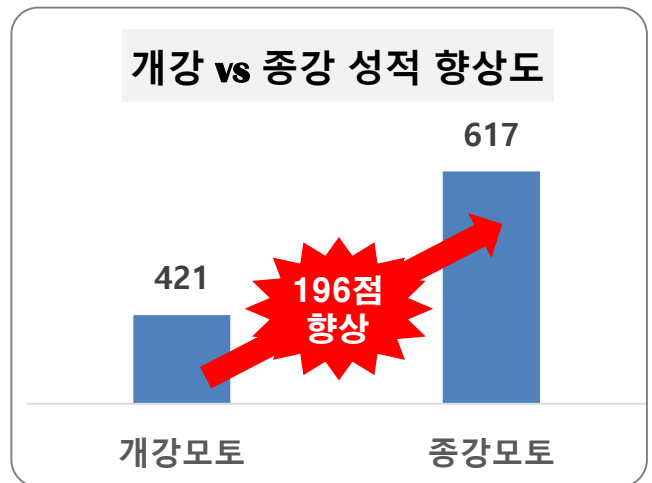

기숙형&통학형 영어 프로그램

Magic 토익 집중 캠프 수강생 모집(50%환급)

딱 2주만으로 마법을 경험할 수 있는 기회!
200점이 향상된 토익 성적표를 만들 수 있어요^^

★ Plus 혜택 ★

- 1. 시설 good~! 향토관 숙박 (92,400원)
- 2. 선착순 10명
VOCA교재 무료지급
- 1. 수강료 최대 50% 환급
<최대 165,000원 환급>

(반별 상위 20%/출석 100%/ 성적 150점 향상)

2주안에 200점 향상되는 Magic 토익 집중 캠프 커리큘럼

쉬운 기초 문법, 어휘부터* 토익과 기본 회화까지 완성	매일 100문제 실전 연습 후 Review 강의	천기 누설 정기 토익 기출 문제 방출	5인 1조의 그룹 스터디 & Self 스터디 진행	캠프 종강 후 책임 점수제 실시(150점 미 향상 시 3개월 무료)
과정명	680점 만들기		800점 만들기	
대상	토익 500점 미만자		토익 500점 이상자	
기간	1/11(목) ~ 1/25(목) ▶ 총 11일(토,일 제외)			
시간	9:30~16:05 ▶ 총 110시간			
Test	개강일 및 종강일(총 2회)			
수강료	반별 315,000원 -> 선착순 10%할인 반별 350,000원 [종료 후 수강료 50% 환급]			