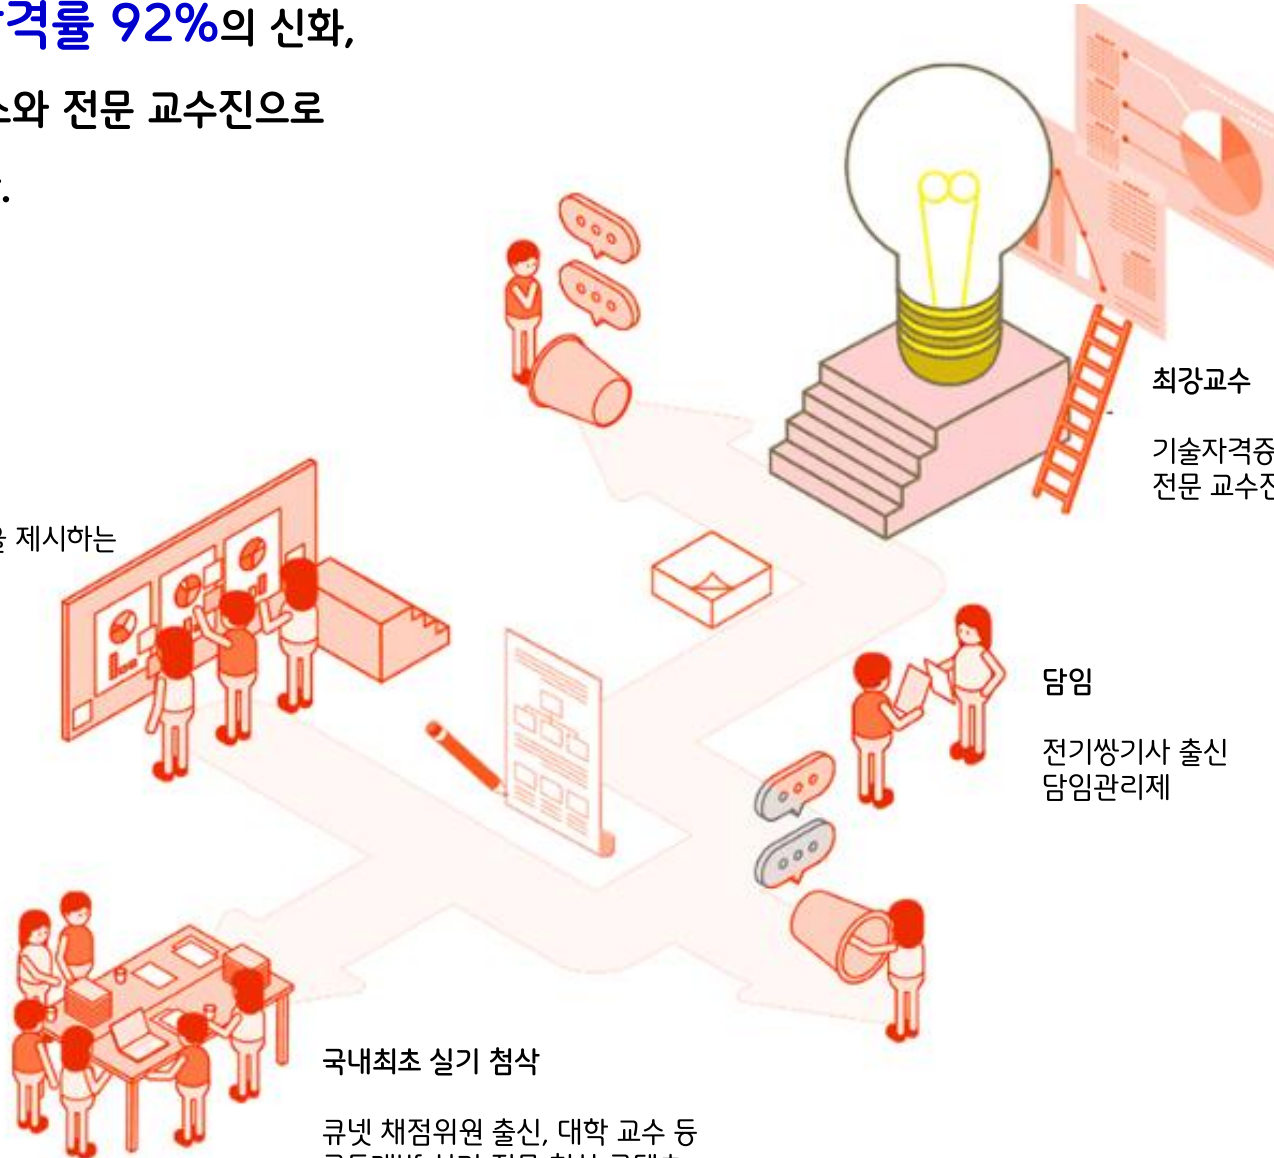

2023년 전기기사 **최종 합격률 92%**의 신화,
합격 전략을 제시하는 연구소와 전문 교수진으로
양질의 콘텐츠를 제공합니다.

합격 연구소

정확한 합격 전략을 제시하는
합격전략 연구소

최강교수

기술자격증 최고의
전문 교수진

담임

전기쌍기사 출신
담임관리제

국내최초 실기 첨삭

큐넷 채점위원 출신, 대학 교수 등
공동개발 실기 전문 첨삭 콘텐츠
& 온라인, 학원 1:1 첨삭 시스템